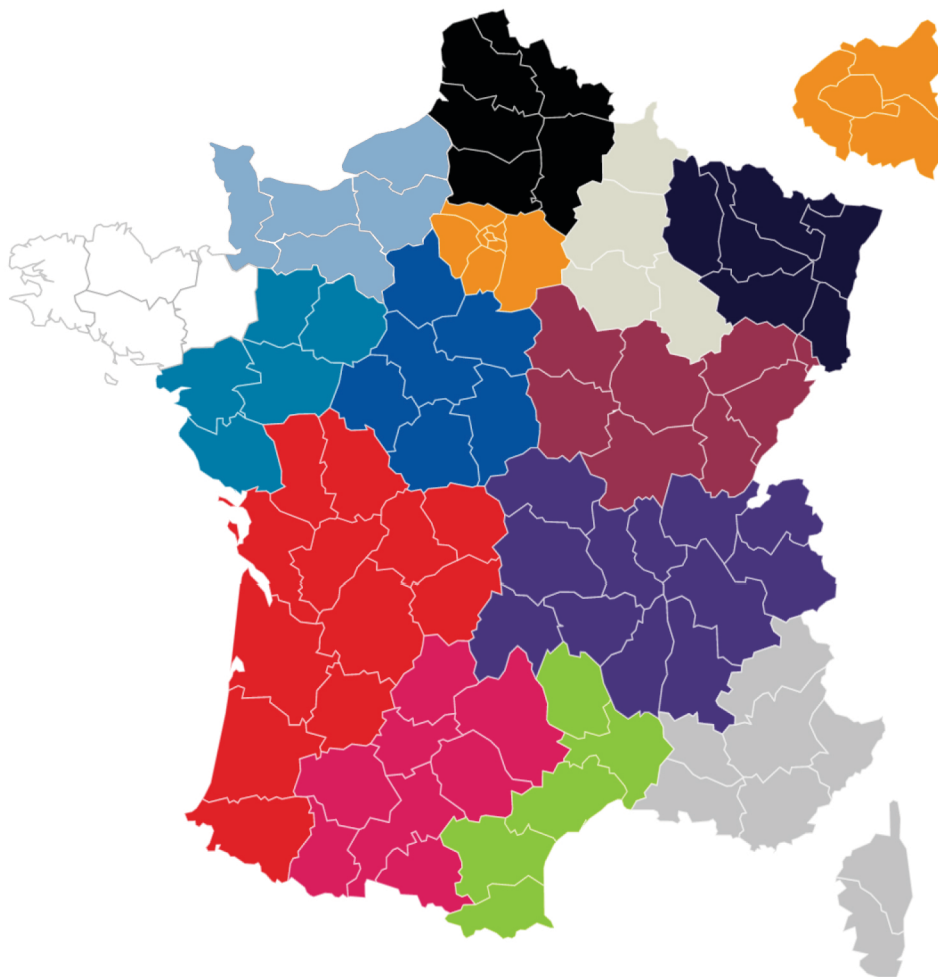

# *Les couleurs des régions du Mustang Club de France*

La région Île de France a suggéré la création d'un polo avec une couleur et un logo spécifiques pour chaque délégation régionale. Les polos aux couleurs des régions, présentés à l'Assemblée Générale, sont maintenant disponibles.

Polo manches courtes 100% coton, maille piquée

Broderie cœur logo région

Broderie manche droite cheval + MCF

**Tarif : 28 € adhérents ou 30 € public**

Merci d'utiliser le bon de commande de la « collection originale »

Alsace Lorraine Blue Navy

Code couleur : **ALLO**

Réf Hommes : K241 Taille du S au 4XL

Réf Femmes : K242 Taille du S au 3XL

Auvergne Rhône Alpes Blue Purple

Code couleur : **AURA**

Réf Hommes : K241 Taille du S au 4XL

Réf Hommes : K241 Taille du S au 4XL

Réf Femmes : K242 Taille du S au 3XL

Centre Val de Loire Blue Royal  
Code couleur : **CVDL**

Réf Hommes : K241 Taille du S au 4XL

Réf Femmes : K242 Taille du S au 3XL